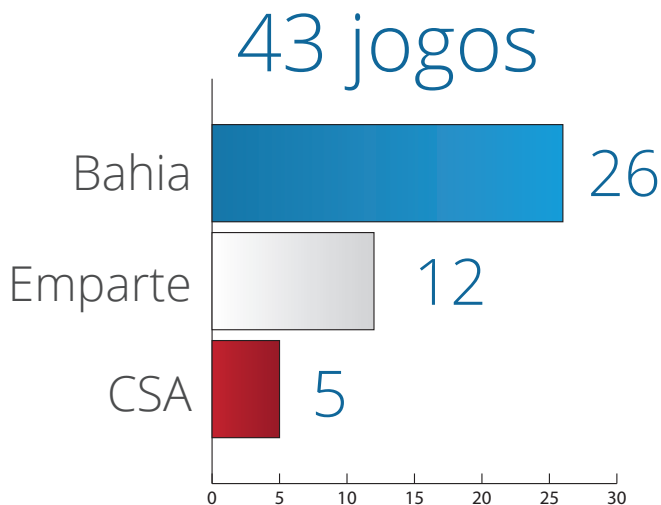

CSA:

Carné; Cedric, Lucão, Wellington (Werley) e Ernandes; Geovane (Lucas Barcelos), Lourenço e Gabriel; Osvaldo (William), Dalberto (Sassá) e Bruno Mezenga. Técnico: Mozart

Foto: Felipe Santana / EC Bahia

HISTÓRICO DO CONFRONTO

Bahia e CSA serão adversários pela terceira vez nesta temporada. Será o 44º da história. Bahia venceu 26 e perdeu apenas 5.

RICOLOR

PRINCIPAIS TÍTULOS

BICAMPEÃO BRASILEIRO

(1959 E 1988)