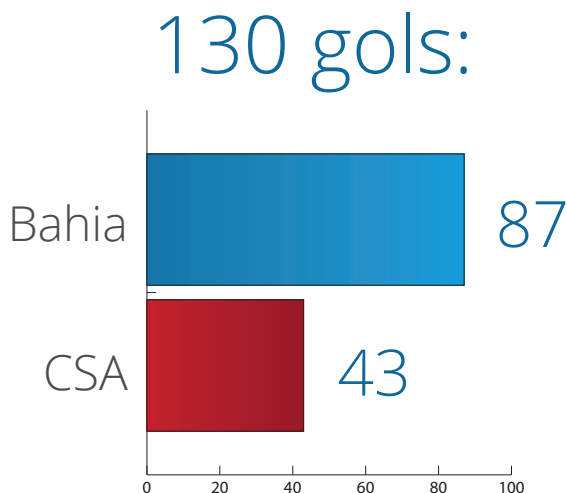

CSA:

Carné; Cedric, Lucão, Wellington (Werley) e Ernandes; Geovane (Lucas Barcelos), Lourenço e Gabriel; Osvaldo (William), Dalberto (Sassá) e Bruno Mezenga. Técnico: Mozart

Foto: Felipe Santana / EC Bahia

HISTÓRICO DO CONFRONTO

Bahia e CSA serão adversários pela terceira vez nesta temporada. Será o 44º da história. Bahia venceu 26 e perdeu apenas 5.

RICOLOR

PRINCIPAIS TÍTULOS

BICAMPEÃO BRASILEIRO

(1959 E 1988)

OCTACAMPEÃO REGIONAL

(1948, 1959, 1961, 1963, 2001, 2002, 2017 E 2021)

49 VEZES CAMPEÃO BAIANO

**SÓCIO
ESQUADRÃO**

WWW.ESPORTECLUBEBAHIA.COM.BR

WWW.SOCIOESQUADRAO.COM.BR