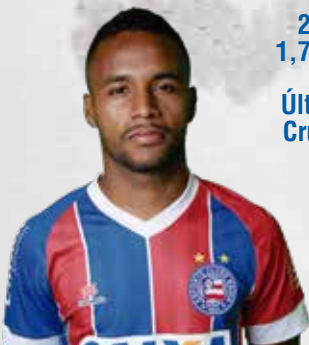

## ATACANTES

Clayton

23/10/1995  
1,73m - 69kg  
09J-01G  
Último clube  
Atlético-MG

Edigar Junio

06/05/1991  
1,74m - 72kg  
137J-42G  
Último clube  
Joinville-SC

Élber

27/05/1992  
1,70m - 70kg  
53J-05G  
Último clube  
Cruzeiro-MG